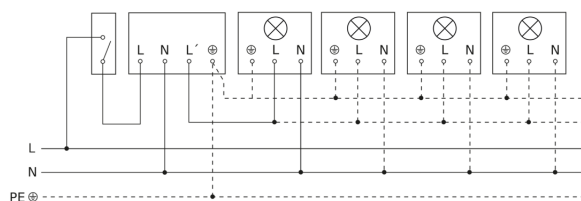

IS 2300 ECO

noir
EAN 4007841 034726
Réf. 034726

Luminaire sans conducteur de neutre

Luminaire avec conducteur de neutre

Raccordement par commutateur séquentiel pour la commande manuelle ou automatique

Schéma de câblage Raccordement via un commutateur pour l'éclairage permanent et le mode automatique