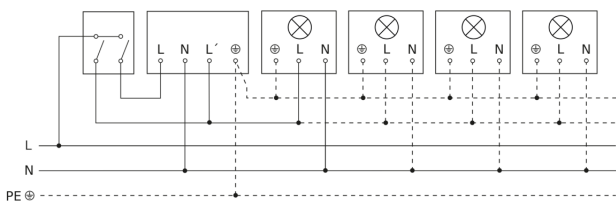

IS 2300 ECO

noir
EAN 4007841 034726
Réf. 034726

Luminaire sans conducteur de neutre

Luminaire avec conducteur de neutre

Raccordement par commutateur séquentiel pour la commande manuelle ou automatique

Schéma de câblage Raccordement via un commutateur pour l'éclairage permanent et le mode automatique