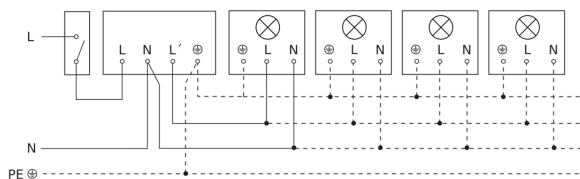

IS 2300 ECO

noir
EAN 4007841 034726
Réf. 034726

Luminaire sans conducteur de neutre

Luminaire avec conducteur de neutre

Raccordement par commutateur séquentiel pour la commande manuelle ou automatique

Schéma de câblage Raccordement via un commutateur pour l'éclairage permanent et le mode automatique